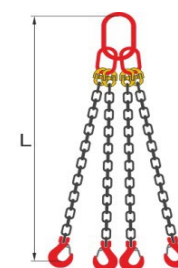

СТРОПЫ ЦЕПНЫЕ

Ветвь цепная ВЦ (10 класс прочности)

ГОСТ Р ЕН 818-4-2005, РД 10-231-98 (РД 10-33-93 с изм. №1)

г/п	Размер цепи	Длина стропа L, м								
		1.0	1.5	2.0	2.5	3.0	3.5	4.0	5.0	6.0
2.5	8x24	Догов.	Догов.	Догов.	Догов.	Догов.	Догов.	Догов.	Догов.	Догов.
4	10x30	Догов.	Догов.	Догов.	Догов.	Догов.	Догов.	Догов.	Догов.	Догов.
6.7	13x39	Догов.	Догов.	Догов.	Догов.	Догов.	Догов.	Догов.	Догов.	Догов.

УСЦ

Строп цепной 1СЦ одноветвевой (10 класс прочности)

г/п	Размер цепи	Длина стропа L, м								
		1.0	1.5	2.0	2.5	3.0	3.5	4.0	5.0	6.0
2.5	8x24	Догов.	Догов.	Догов.	Догов.	Догов.	Догов.	Догов.	Догов.	Догов.
4	10x30	Догов.	Догов.	Догов.	Догов.	Догов.	Догов.	Догов.	Догов.	Догов.
6.7	13x39	Догов.	Догов.	Догов.	Догов.	Догов.	Догов.	Догов.	Догов.	Догов.

1СЦ

Строп цепной 2СЦ двухветвевой (10 класс прочности)

г/п	Размер цепи	Длина стропа L, м								
		1.0	1.5	2.0	2.5	3.0	3.5	4.0	5.0	6.0
3.2	8x24	Догов.	Догов.	Догов.	Догов.	Догов.	Догов.	Догов.	Догов.	Догов.
5	10x30	Догов.	Догов.	Догов.	Догов.	Догов.	Догов.	Догов.	Догов.	Догов.
8	13x39	Догов.	Догов.	Догов.	Догов.	Догов.	Догов.	Догов.	Догов.	Догов.

2СЦ

Строп цепной 4СЦ четырехветвевой (10 класс прочности)

г/п	Размер цепи	Длина стропа L, м								
		1.0	1.5	2.0	2.5	3.0	3.5	4.0	5.0	6.0
5.3	8x24	Догов.	Догов.	Догов.	Догов.	Догов.	Догов.	Догов.	Догов.	Догов.
8	10x30	Догов.	Догов.	Догов.	Догов.	Догов.	Догов.	Догов.	Догов.	Догов.
14	13x39	Догов.	Догов.	Догов.	Догов.	Догов.	Догов.	Догов.	Догов.	Догов.