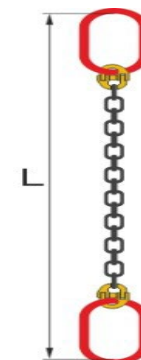

СТРОПЫ ЦЕПНЫЕ

Ветвь цепная ВЦ (10 класс прочности)

ГОСТ Р ЕН 818-4-2005, РД 10-231-98 (РД 10-33-93 с изм. №1)

г/п	Размер цепи	Длина стропа L, м								
		1.0	1.5	2.0	2.5	3.0	3.5	4.0	5.0	6.0
2.5	8x24	Догов.	Догов.	Догов.	Догов.	Догов.	Догов.	Догов.	Догов.	Догов.
4	10x30	Догов.	Догов.	Догов.	Догов.	Догов.	Догов.	Догов.	Догов.	Догов.
6.7	13x39	Догов.	Догов.	Догов.	Догов.	Догов.	Догов.	Догов.	Догов.	Догов.

ВЦ

Строп цепной универсальный УСЦ (10 класс прочности)

г/п	Размер цепи	Длина стропа L, м								
		1.0	1.5	2.0	2.5	3.0	3.5	4.0	5.0	6.0
4	8x24	Догов.	Догов.	Догов.	Догов.	Догов.	Догов.	Догов.	Догов.	Догов.
6.4	10x30	Догов.	Догов.	Догов.	Догов.	Догов.	Догов.	Догов.	Догов.	Догов.
10.7	13x39	Догов.	Догов.	Догов.	Догов.	Догов.	Догов.	Догов.	Догов.	Догов.

УСЦ

Строп цепной 1СЦ одноветвевой (10 класс прочности)

г/п	Размер цепи	Длина стропа L, м								
		1.0	1.5	2.0	2.5	3.0	3.5	4.0	5.0	6.0
2.5	8x24	Догов.	Догов.	Догов.	Догов.	Догов.	Догов.	Догов.	Догов.	Догов.
4	10x30	Догов.	Догов.	Догов.	Догов.	Догов.	Догов.	Догов.	Догов.	Догов.
6.7	13x39	Догов.	Догов.	Догов.	Догов.	Догов.	Догов.	Догов.	Догов.	Догов.

1СЦ

Строп цепной 2СЦ двухветвевой (10 класс прочности)

г/п	Размер цепи	Длина стропа L, м								
		1.0	1.5	2.0	2.5	3.0	3.5	4.0	5.0	6.0
3.2	8x24	Догов.	Догов.	Догов.	Догов.	Догов.	Догов.	Догов.	Догов.	Догов.
5	10x30	Догов.	Догов.	Догов.	Догов.	Догов.	Догов.	Догов.	Догов.	Догов.
8	13x39	Догов.	Догов.	Догов.	Догов.	Догов.	Догов.	Догов.	Догов.	Догов.